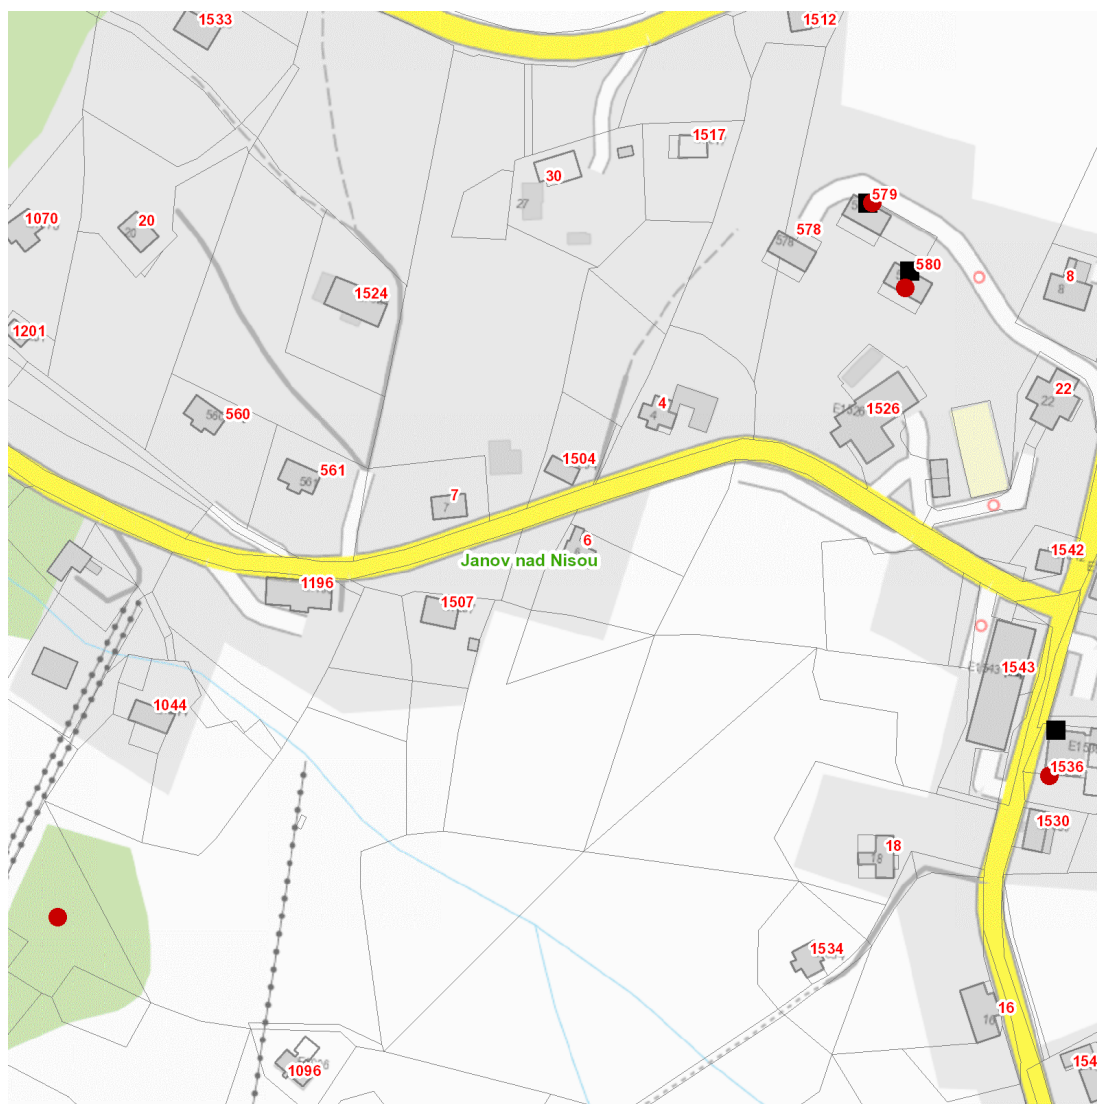

dne **12. 11. 2024** od **11:00** do **14:00** hodin

Plánovaná odstávka zahrnuje tyto lokality:**Janov nad Nisou** (okres Jablonec nad Nisou)část obce **Hrabětice**

č. p. 579

č. ev. 1536

kat. území **Janov nad Nisou** (kód **657000**): parcelní č. 845, 846**UPOZORNĚNÍ**

dne 12. 11. 2024 od 11:00 do 14:00 hodin**Orientační mapový podklad odstávkou dotčených lokalit****VYSVĚTLIVKY**

- – adresy dotčené odstávkou elektřiny
- – místa připojení k elektrické síti dotčená odstávkou

INFORMACE ZASLÁNA

IDDS: q46attp (Obec Janov nad Nisou)